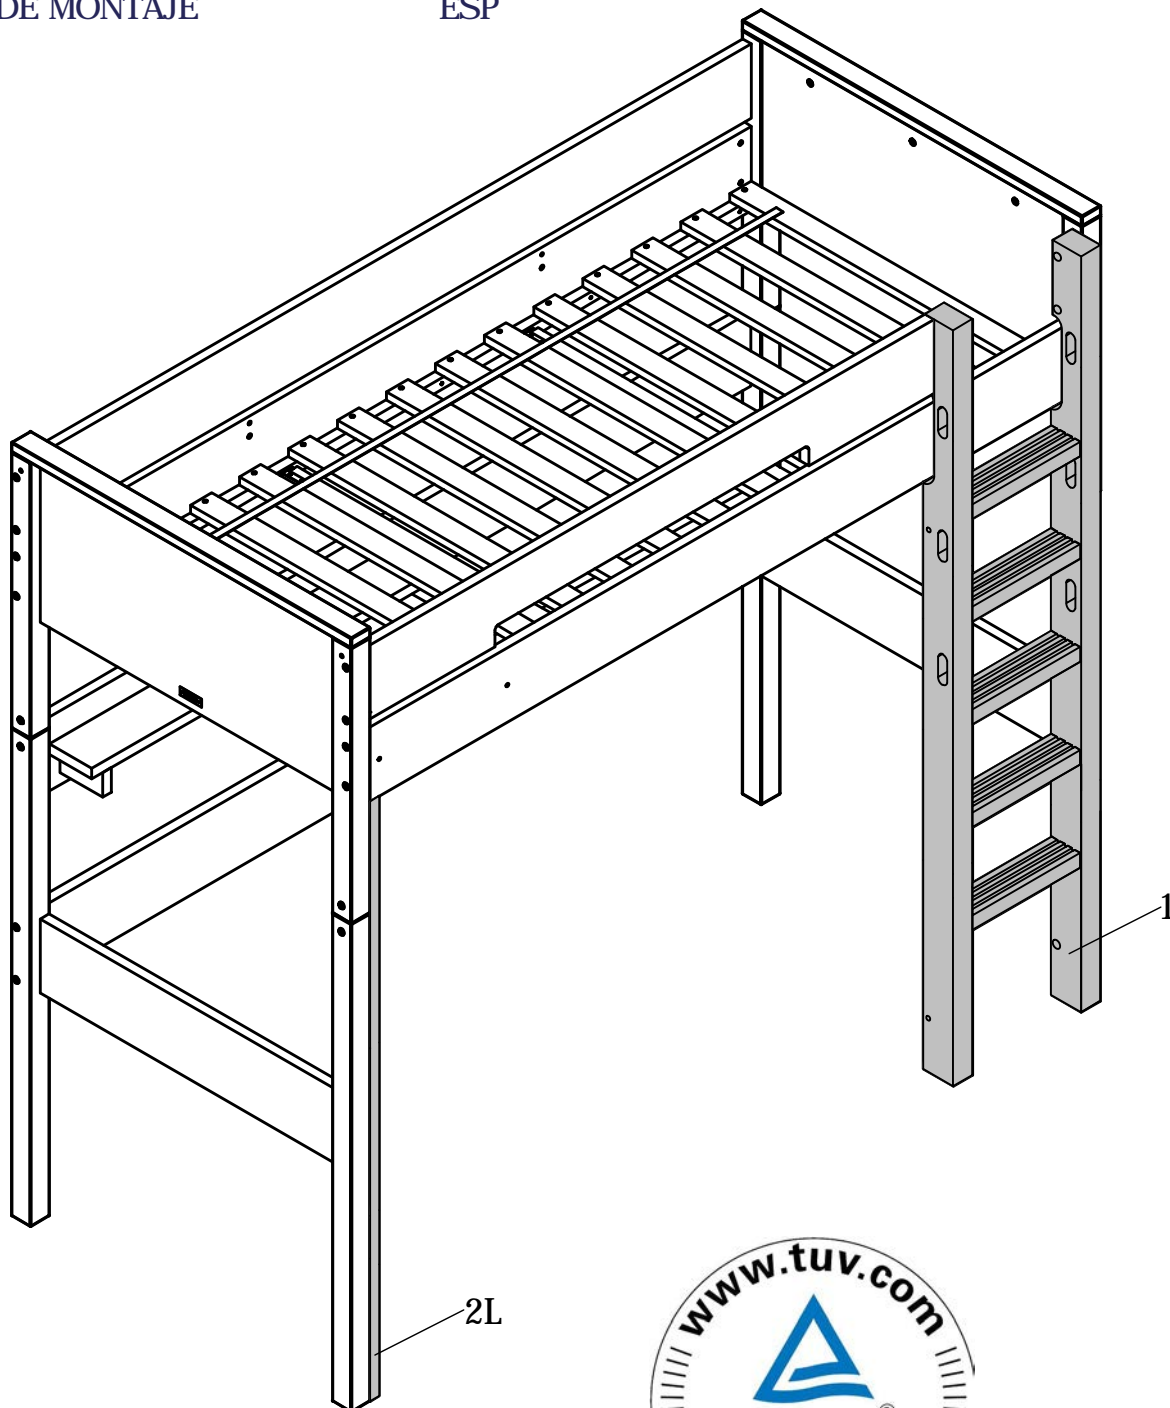

bopita®

ASSEMBLY INSTRUCTION
MONTAGE HANDLEIDING
MONTAGE ANLEITUNG
NOTICE DE MONTAGE
MANUAL DE MONTAJE

UK
NL
D
F
ESP

MODEL : COMBIFLEX
TYPE : STAIR STRAIGHT HS XL
COLOUR : WHITE
ART.CODE : 482146.11.

Distributor:

BOPITA
Energieweg 1
6662 NS Elst
The Netherlands

www.bopita.com

27.01.2020.

A		B		C		D		E		F	
M6X100	2X	M6X60	2X	M6X35	5X	« 8X40	2X	M6	2X		1X
artcode: 441028		artcode: 441040		artcode: 441013		artcode:		artcode: 442004		artcode: 445001	